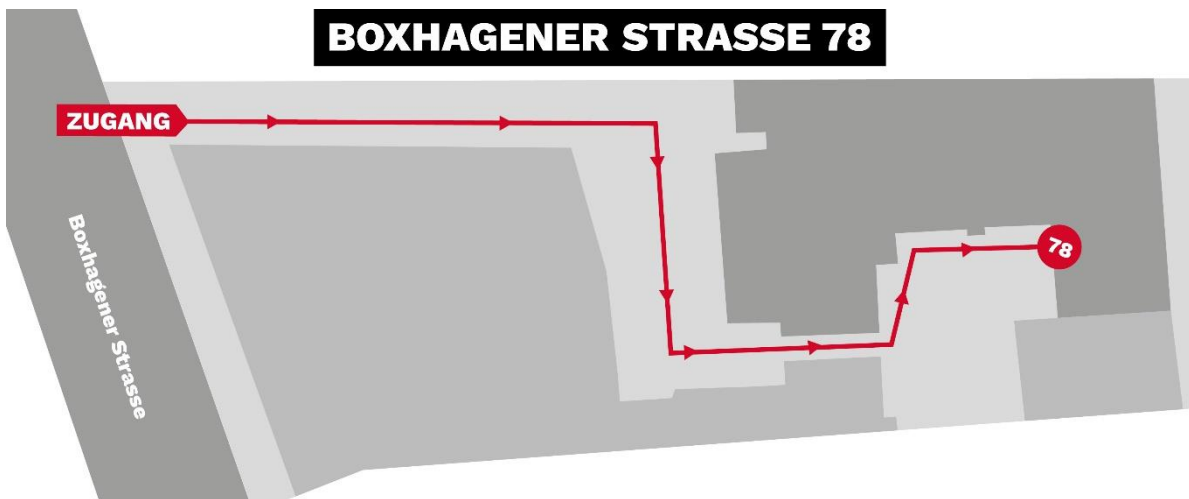

Unser Berliner Standort befindet sich in den „Schreibfederhöfen“ in Berlin-Friedrichshain.

Boxhagener Straße 78  
10245 Berlin

Der Zugang ist nur über die Boxhagener Straße möglich (nicht über die Weserstraße). In **Google Maps** nach **BettercallPaul** suchen (<https://goo.gl/maps/1eRh8mTuLR3jG7ur9>)

In der Boxhagener Straße 77 angekommen gehst du links neben dem Lidl in die Hofeinfahrt (durch die Baustelle). Hier gehst du ganz bis ans Ende durch, rechts hinten durch einen Haus-Durchgang in den **zweiten Hinterhof: Hausnummer 78**.